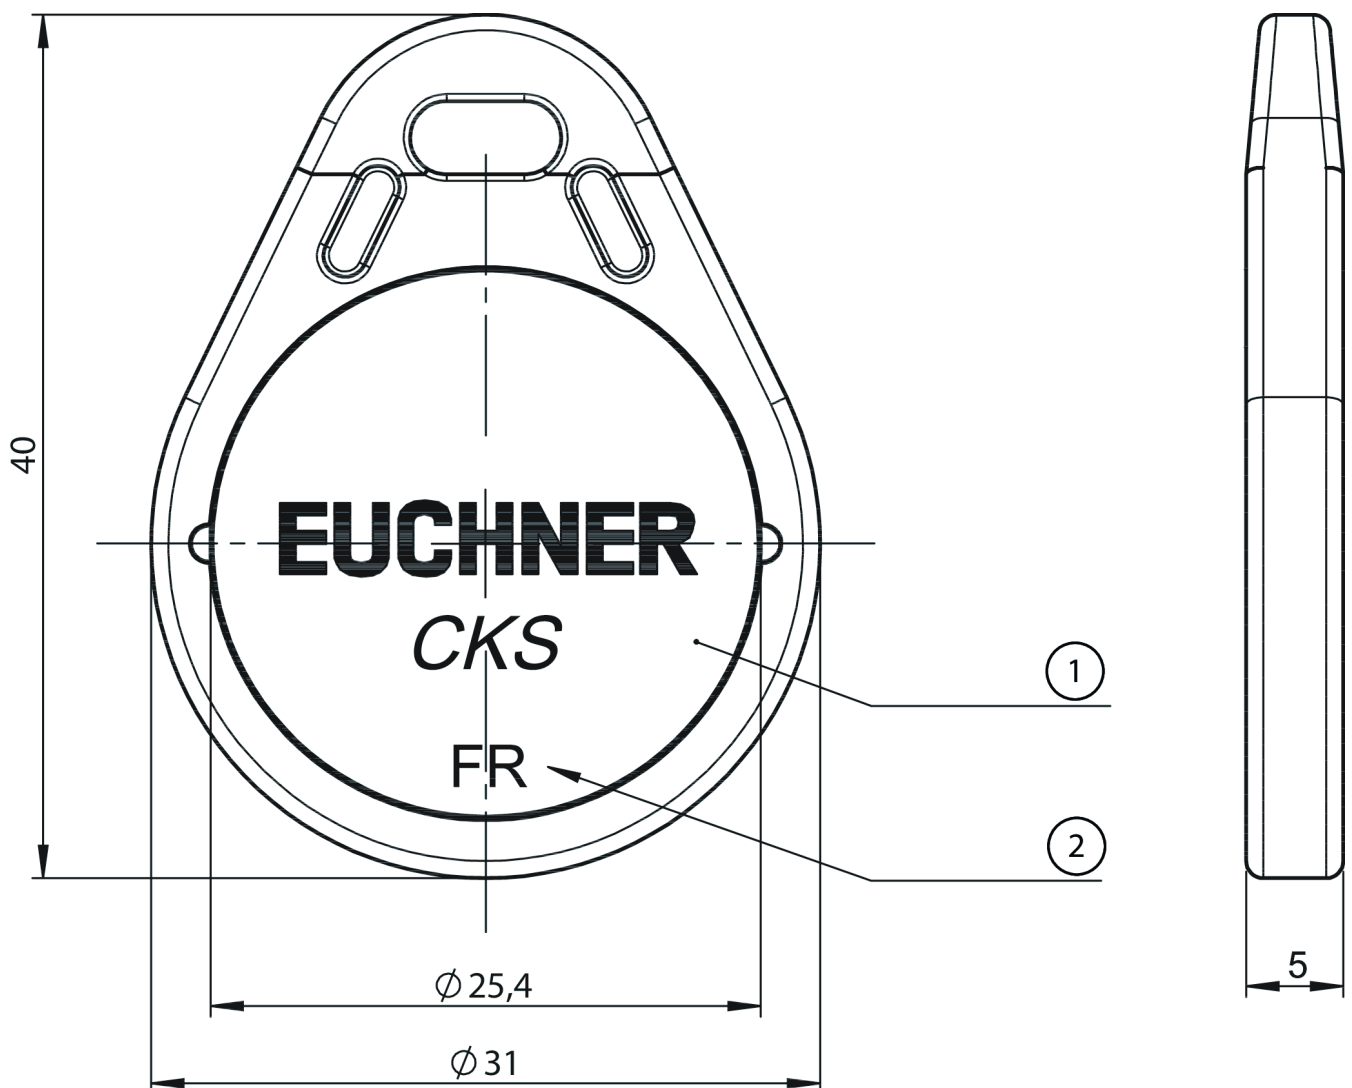

CKS-A-BK1-RD-113461 (N.º de pedido 113461)

Llave CKS, color rojo

► Llave CKS, color rojo

Dibujos acotados

- 1 Superficie activa
- 2 Código de fecha

Datos técnicos

Homologaciones

Valores de conexión eléctrica

Alimentación de tensión	Inductiva a través de la cabeza de lectura
-------------------------	--

Valores mecánicos y entorno

Clase de protección	IP65/IP67
---------------------	-----------

Temperatura ambiental	-20 ... +70 °C
-----------------------	----------------