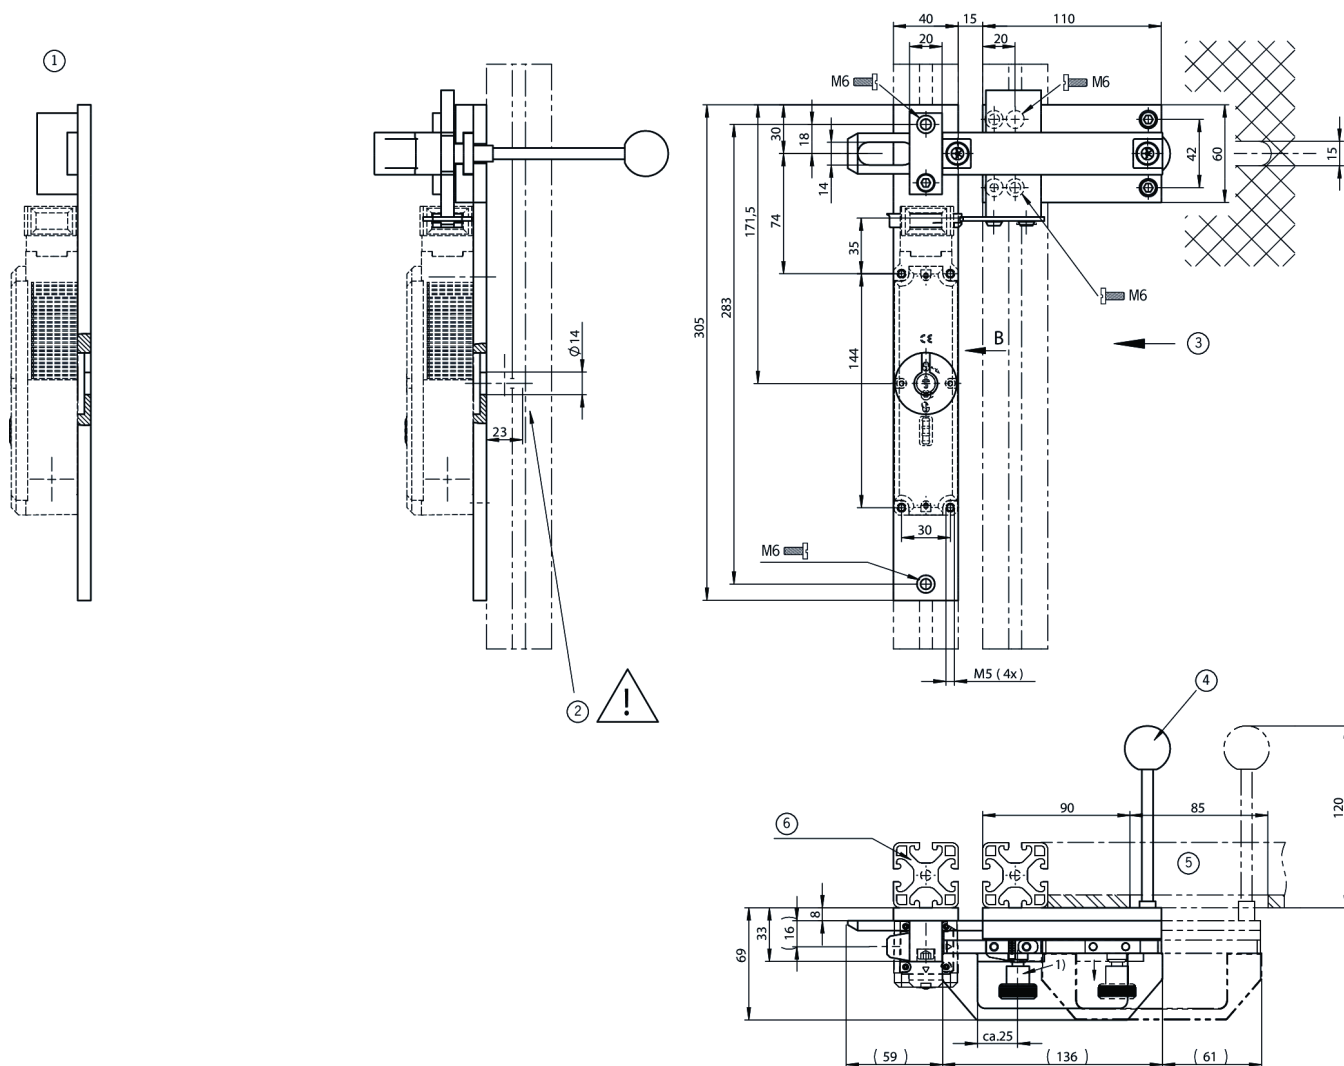

Dibujos acotados

1 Vista B

1) Cerrojo con mecanismo de pestillo. Queda encajado en posición abierta. (Evita el cierre involuntario del cerrojo). Se desbloquea elevando del botón del pestillo.

2 Al accionar el desbloqueo antipánico del interruptor, el actuador no debe estar sometido a un esfuerzo de tracción (por ejemplo, por puertas en tensión o tracción en la palanca del cerrojo).

3 Interruptor de seguridad CTP dirección de ataque A

4 Suministrado suelto

5 Puerta con sujeción a la derecha

6 Bastidor de la rejilla protectora (40 × 40)