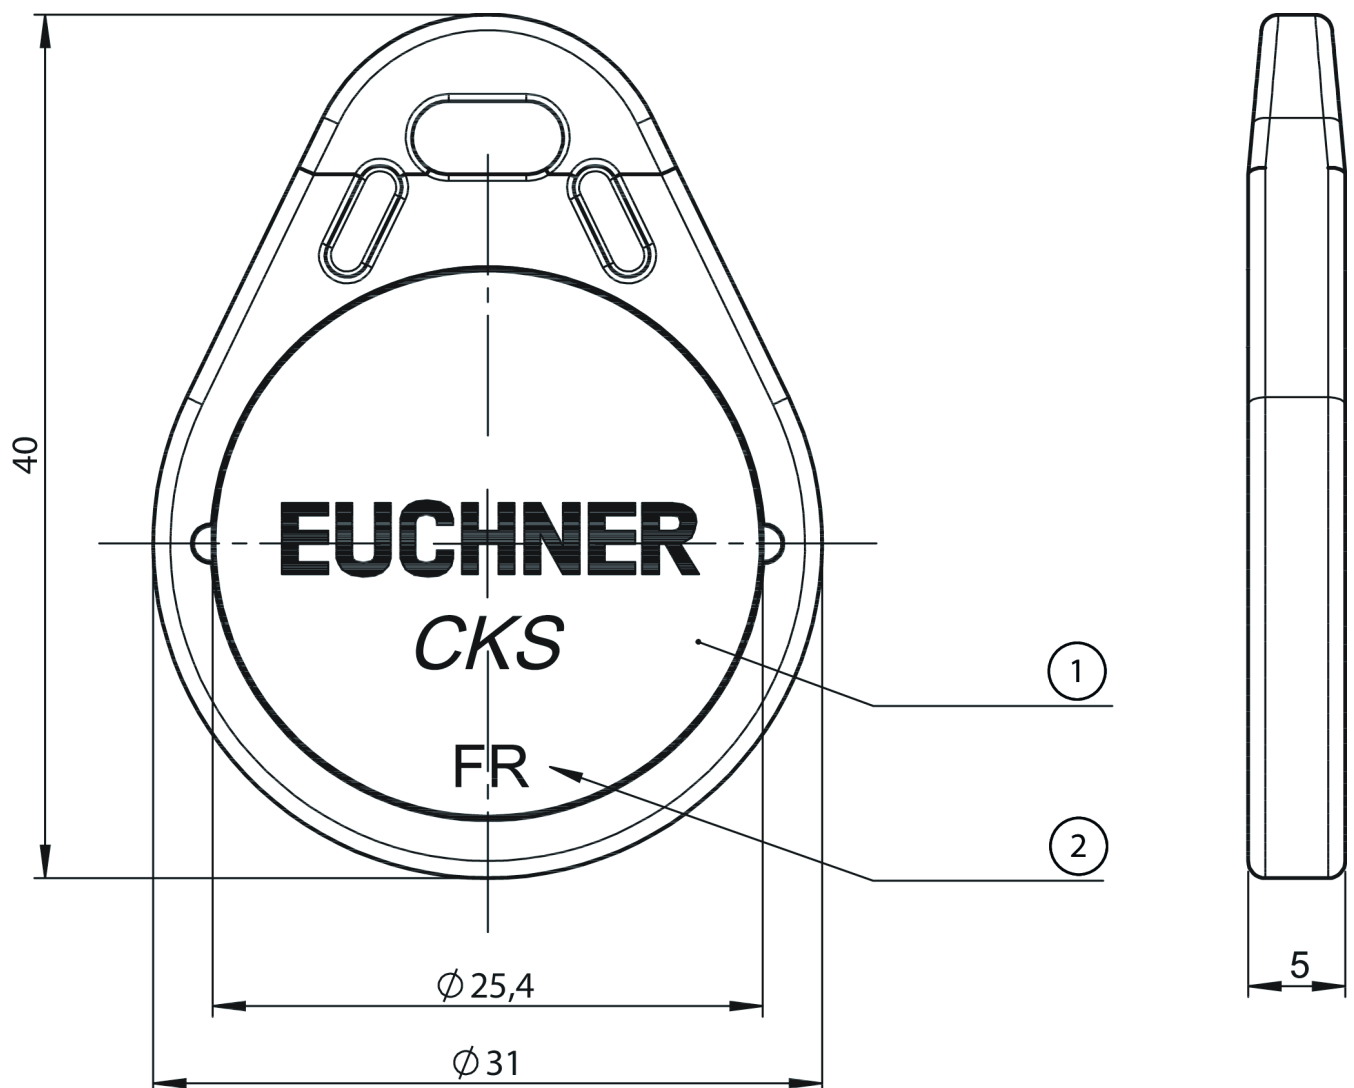

CKS-A-BK1-BK-157843 (N.º de pedido 157843)

Llave CKS, color negro

- ▶ Llave CKS, color negro

Dibujos acotados

1 Superficie activa

2 Código de fecha

Datos técnicos

Homologaciones

Valores de conexión eléctrica

Alimentación de tensión	Inductiva a través de la cabeza de lectura
-------------------------	--

Valores mecánicos y entorno

Clase de protección	IP65/IP67
---------------------	-----------